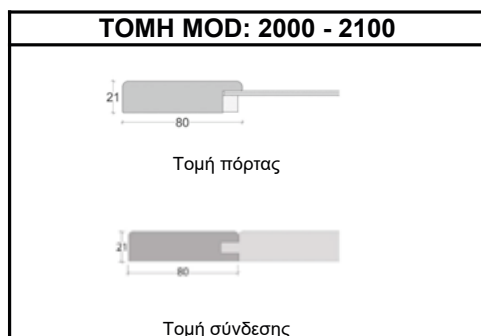

3. ΤΙΜΕΣ ΠΟΡΤΩΝ ΜΕ ΤΑΜΠΛΑ ΨΑΘΑ

3.1 ΠΛΑΙΣΙΟ ΜΑΣΙΦ, ΤΑΜΠΛΑΣ ΤΑΠΕΤΣΑΡΙΑ ΨΑΘΑΣ ΜΕ ΣΜΑΛΤΙΝΗ 3mm

ΜΕ ΒΑΦΗ ΣΤΟ ΠΛΑΙΣΙΟ

2000 - 2100 ΔΡΥΣ			2000 - 2100 ΔΡΥΣ		
Ύψος	Φάρδος	Τιμές σε € χωρίς ΦΠΑ	Ύψος	Φάρδος	Τιμές σε € χωρίς ΦΠΑ
220 ⁽³⁾	Περιλαμβάνεται υποχρεωτικά μία ενδιάμεση τραβέρσα				
220	58	332,00	136	58	208,90
	50	296,60		50	191,40
	45	283,00		45	180,00
	40	238,30		40	155,60
	30	195,40		30	124,90
208 ⁽³⁾	Περιλαμβάνεται υποχρεωτικά μία ενδιάμεση τραβέρσα				
208	58	317,80	120	58	187,40
	50	283,80		50	171,70
	45	270,90		45	161,40
	40	232,60		40	139,50
	30	187,60	30	117,20	
196	58	301,00	108	58	171,50
	50	271,10		50	155,30
	45	258,80		45	148,30
	40	218,50		40	128,40
	30	179,60	30	106,50	
184	58	286,80	96	58	153,50
	50	258,20		50	138,20
	45	246,70		45	131,80
	40	208,40		40	114,40
	30	171,90	30	93,60	
172	58	264,40	72	58	119,90
	50	237,50		50	107,40
	45	226,80		45	102,50
	40	193,20		40	89,20
	30	159,00	30	72,50	
160	58	250,40	60	90	151,70
	50	224,80		58	103,10
	45	214,60	36	45	87,90
	40	183,50		90	103,70
	30	151,20		58	69,30
152	58	241,00	18	45	58,50
	50	216,20		90	44,20
	45	206,60		60	31,20
	40	176,70	15	45	27,10
	30	145,80		90	33,80
ΣΥΡΤΑΡΙ: ΕΠΙΠΕΔΟ					
ΤΕΧΝΙΚΑ ΧΑΡΑΚΤΗΡΙΣΤΙΚΑ					
ΠΛΑΙΣΙΟ: από μασίφ ξύλο					
ΤΑΜΠΛΑΣ: ταπετσαρία ψάθας που συγκολλείται σε σμαλτινή 3mm λευκού χρώματος. Ο ταμπλάς είναι κλειστός (όχι διαμπερής).					
ΔΕΚΟΡ ΨΑΘΑΣ: αποκλειστικά τα σχέδια 2000 και 2100.					
ΕΦΑΡΜΟΓΗ ΤΑΜΠΛΑ: με ξύλινο πηχάκι 8x10 στην πίσω όψη της πόρτας.					
ΒΑΦΗ: το πλαίσιο μπορεί να βαφεί στο τυποποιημένο χρωματολόγιο της εταιρίας. Η ψάθα είναι στη φυσική της μορφή χωρίς επεξεργασία.					
ΧΡΗΣΕΙΣ: Τα μοντέλα 2000 και 2100 συστήνονται για πόρτες ντουλάπας και επίπλων. Δεν συστήνονται για πόρτες κουζίνας					
ΔΙΑΤΗΡΗΣΗ: Για τον καθαρισμό της ψάθας συστήνεται η χρήση στεγνού ή ελαφρώς νωπού πανιού. Η χρήση χημικών και καθαριστικών δεν συνιστάται καθώς αλλοιώνει το υλικό της ψάθας.					