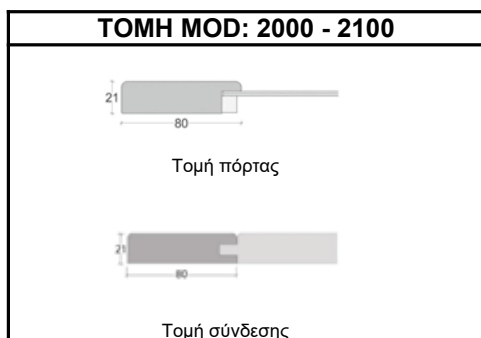

2000 – 2100 ΔΡΥΣ	2000 – 2100 ΡΟΠΛΑΡ			2000 – 2100 ΔΡΥΣ	2000 – 2100 ΡΟΠΛΑΡ	
Ύψος	Φάρδος	Τιμές σε € χωρίς ΦΠΑ		Ύψος	Φάρδος	Τιμές σε € χωρίς ΦΠΑ		
220⁽³⁾	Περιλαμβάνεται υποχρεωτικά μία ενδιάμεση τραβέρσα							
220	58	232,40	214,70	136	58	147,40	136,20	
	50	214,20	197,90		50	140,80	130,00	
	45	209,20	193,30		45	134,50	124,30	
	40	172,40	159,30		40	114,90	106,30	
	30	146,30	135,30		30	94,60	87,50	
208⁽³⁾	Περιλαμβάνεται υποχρεωτικά μία ενδιάμεση τραβέρσα							
208	58	223,70	206,70	120	58	133,20	123,10	
	50	205,90	190,30		50	127,00	117,40	
	45	201,30	186,00		45	121,30	112,10	
	40	170,50	157,50		40	103,80	96,00	
	30	141,30	130,70		30	90,70	83,80	
196	58	212,40	196,20	108	58	122,90	113,50	
	50	197,90	182,90		50	115,10	106,40	
	45	193,30	178,60		45	112,30	103,80	
	40	159,90	147,80		40	96,50	89,10	
	30	136,20	125,80		30	82,70	76,50	
184	58	203,70	188,20	96	58	110,30	102,00	
	50	189,50	175,20		50	102,50	94,70	
	45	185,30	171,20		45	99,90	92,20	
	40	153,60	141,90		40	85,90	79,40	
	30	131,20	121,20		30	72,50	67,00	
172	58	186,80	172,60	72	58	87,70	81,00	
	50	173,40	160,20		50	80,70	74,60	
	45	169,30	156,40		45	78,60	72,70	
	40	141,90	131,10		40	67,90	62,80	
	30	120,90	111,70		30	56,80	52,40	
160	58	178,20	164,70	60	90	111,40	102,90	
	50	165,10	152,60		58	76,30	70,50	
	45	161,10	149,00		45	68,00	62,90	
	40	135,80	125,50		90	79,90	73,70	
	30	115,80	107,00		58	53,50	49,40	
152	58	172,50	159,40	36	45	46,70	43,20	
	50	159,60	147,60		ΣΥΡΤΑΡΙ: ΕΠΙΠΕΔΟ			
	45	156,10	144,20		18	90	30,10	24,70
	40	131,40	121,50			60	21,90	17,90
	30	112,20	103,80			45	19,00	15,60
				15	90	23,00	18,80	
					60	18,90	15,50	
ΤΑΠΕΤΣΑΡΙΑ ΨΑΘΑΣ ΔΕΚΟΡ: 2000 - 2100				ΤΕΧΝΙΚΑ ΧΑΡΑΚΤΗΡΙΣΤΙΚΑ				
ΠΛΑΤΟΣ ΡΟΛΟΟΥ 90cm X ΜΗΚΟΣ		€/m	65,00	ΠΛΑΙΣΙΟ: από μασίφ ξύλο				

ΤΑΜΠΛΑΣ: ταπετσαρία ψάθας που συγκολλείται σε σμαλτινή 3mm λευκού χρώματος. Ο ταμπλάς είναι κλειστός (όχι διαμετρής).

ΔΕΚΟΡ ΨΑΘΑΣ: αποκλειστικά τα σχέδια 2000 και 2100.

ΕΦΑΡΜΟΓΗ ΤΑΜΠΛΑΣ: με ξύλινο πηγάκι 8x10 στην πίσω όψη της πόρτας.

ΒΑΦΗ: το πλαίσιο μπορεί να βαφεί στο τυποποιημένο χρωματολόγιο της εταιρίας. Η ψάθα είναι στη φυσική της μορφή χωρίς επεξεργασία.

ΧΡΗΣΕΙΣ: Τα μοντέλα 2000 και 2100 συστήνονται για πόρτες ντουλάπας και επίπλων. Δεν συστήνονται για πόρτες κουζίνας

ΔΙΑΤΗΡΗΣΗ: Για τον καθαρισμό της ψάθας συστήνεται η χρήση στεγνού ή ελαφρώς νωπού πανιού. Η χρήση χημικών και καθαριστικών δεν συνιστάται καθώς αλλοιώνει το υλικό της ψάθας.

1. Για πόρτες με διάσταση 60cm στο φάρδος θα πρέπει να γίνει ειδική κοστολόγηση σε επίπεδο παραγγελίας.
2. Ειδική διάσταση στο ύψος ή στο φάρδος χρεώνεται στην αμέσως επόμενη τυποποιημένη διάσταση.
3. Στις πόρτες με ύψη 197cm και άνω τοποθετείται υποχρεωτικά μία ενδιάμεση τραβέρσα.